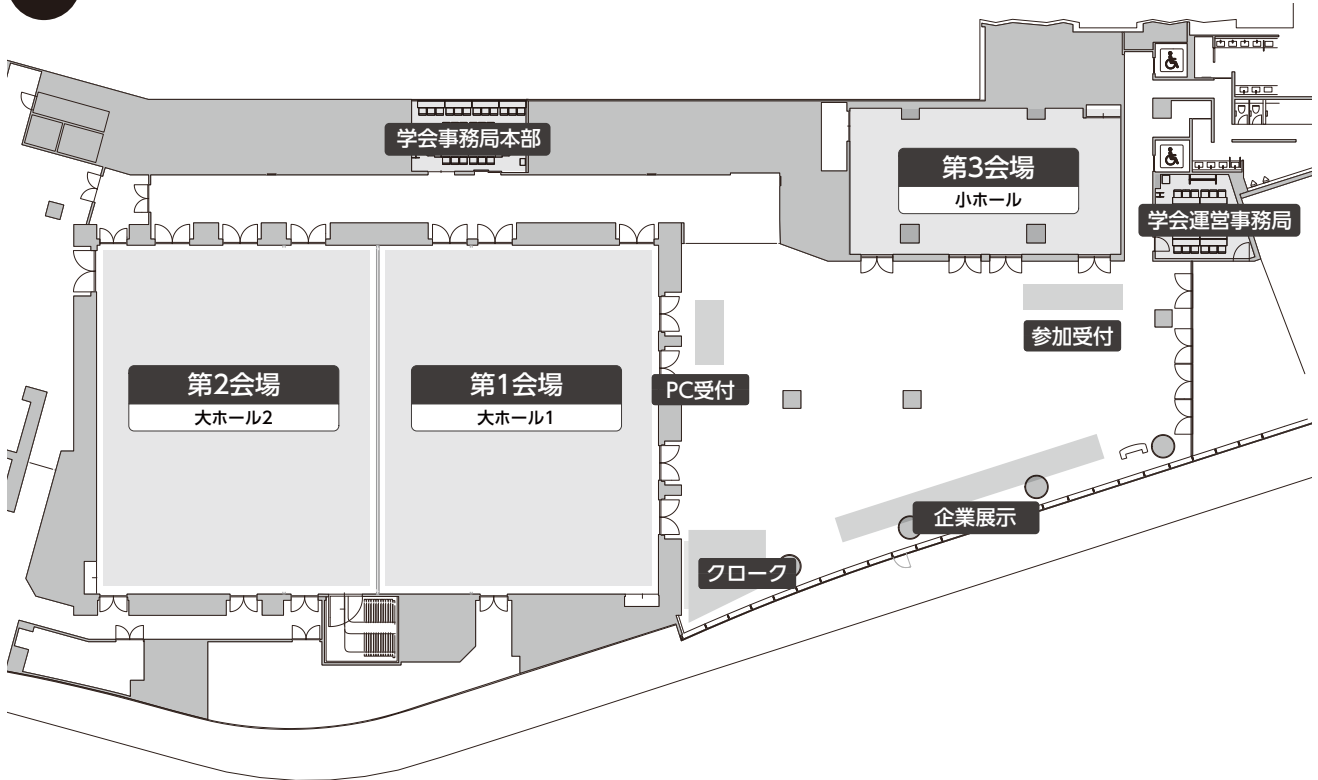

会場案内図

梅田サウスホール

11F